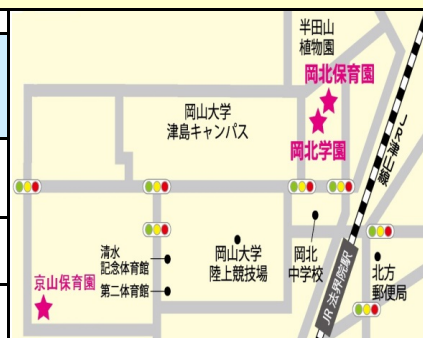

JR津山線 法界院駅 徒歩5分

岡北学園のホームページ

<http://www.kouhoku.com/>